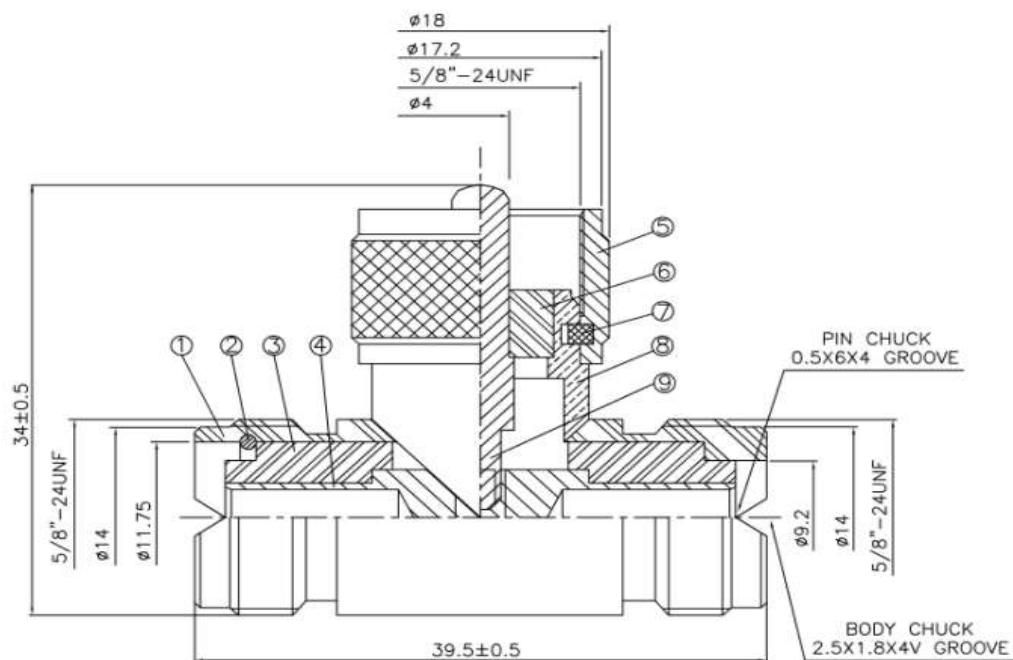

U-818

UHF T-Stecker mit Doppelkupplung

NO	DESCRIPTION	MATERIAL	Q'TY	FINISH
1	BODY A	BRASS	1	NICKEL
2	SPRING	SK-5	1	NICKEL
3	INSULATION	DELTRIN	2	DELTRIN
4	PIN 1	BRASS	1	NICKEL
5	SHELL	BRASS	1	NICKEL
6	INSULATION	DELTRIN	1	DELTRIN
7	WASHER	BRASS	1	NICKEL
8	BODY B	BRASS	1	NICKEL
9	PIN 2	BRASS	1	NICKEL